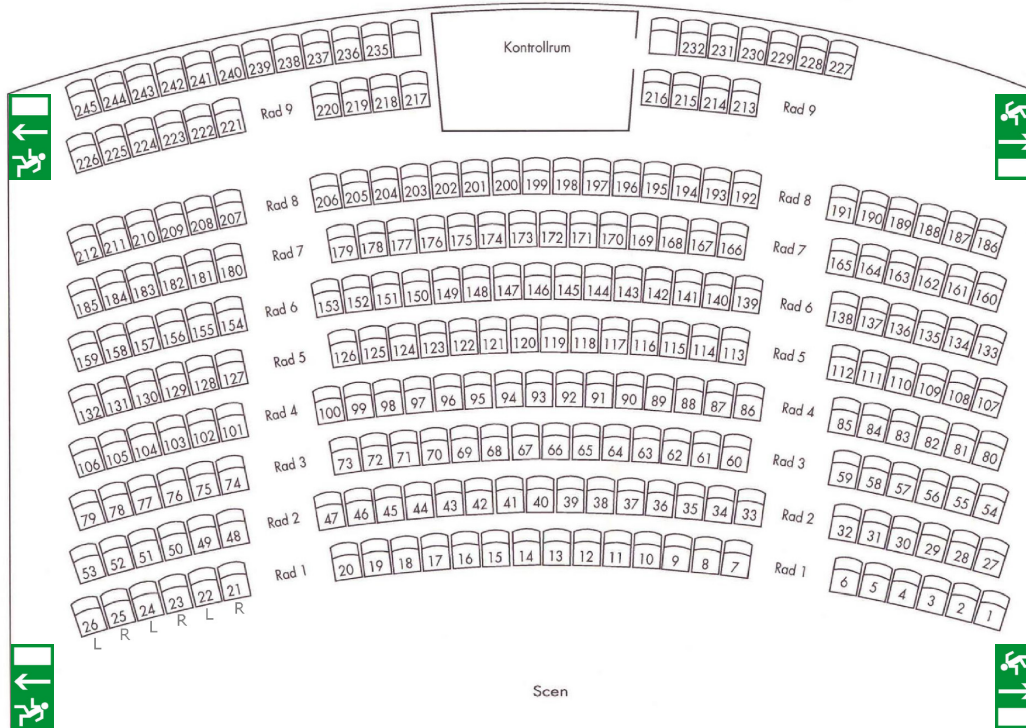

SALONGEN HAR 243 PLATSER

RULLSTOLSPLATSER

Rullstolsplatser samt plats till ledsagare finns på rad 1, plats 21-26.

TELESLINGA

Teleslinga finns på alla rader utom rad 9-10 och sänder något svagare på rad 1.