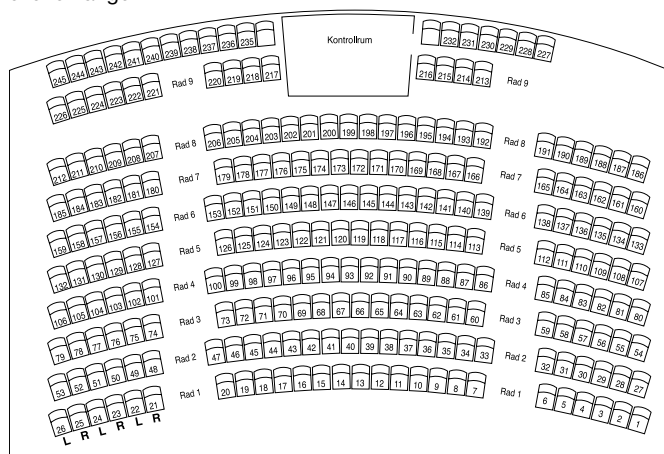

Salongsöversikt

Salongen har 243 platser.

Rullstolsplatser samt plats till ledsagare finns på rad 1, plats 21 t o m 26. Bokas vid biljettköpet: 077-170 70 70, senast dagen före evenemanget.

Vad betyder symbolerna?